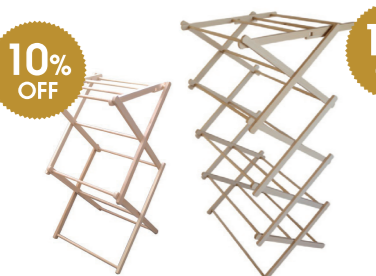

2.5P SOFA+ARM TABLE
W1780×D930×H760×SH375
355,800円

BENCH 1200
W1200×D380×H410 **51,000円**

CENTER TABLE
W700×D1140×D700×H420
56,000円

STOOL (Elephant)
W300×D600×H460 **33,800円**

DINING TABLE 1500
W1500×D800×H700
132,000円

DINING TABLE 1500
W1500×D850×H706
125,000円

CHAIR (arm付)
W550×D545×H780×SH415
43,500円

CHAIR (arm無)
W510×D545×H780×SH420
29,000円

PRESENT

Draw a line商品のみを、
15,000円(税抜)以上
お買い上げの方に
マグネットを
プレゼント!

ACCESSORY [小物]

BIERTA クロスドライン グ ミニ
6,800円 → **6,120円**

BIERTA クロスドライン グ
8,800円 → **7,920円**

BIERTA School Bloom GR
1,500円 → **1,050円**

WASHERS スクエア ベダルピン
BLACK/GRAY
3,200円 → **2,200円**

壁掛けストーン 万年カレンダー
4,500円 → **2,700円**

ディスプレイ ブラックボード ボックス3サイズセット
3,000円 → **2,100円**