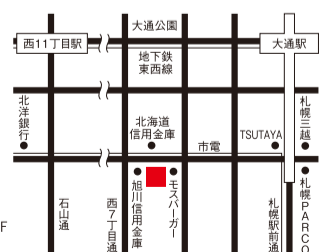

*有料駐車場有(台数・車種に制限がございます)
ザ・ジョンソンストアにて合計3,000円以上(税抜き)の
購入で1時間無料

掲載品の価格は、すべて消費税抜きの本体価格です。

*◎表示は、当店通常販売税抜き価格です。*OFF率表示は、当店通常販売税抜き価格に対する表示です。*OFF率表示は、5%単位での切り捨て表示です。(例:53%→50%、31%→30%) *掲載品は、展示の無い場合もございます。